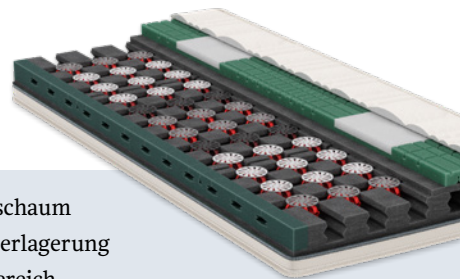

Atmungsaktiv und wohltemperiert für beste Schlafqualität: Unsere Clima Kollektion

Wir atmen rund 20'000 Mal am Tag und unsere Matratzen atmen mit.
Unsere Clima-Produkte sorgen mit einem ausgeklügelten Belüftungssystem
aus atmungsaktiven Materialien für bestes Schlafklima.

ClimaFine Die Klimamatratze der Extraklasse.

- Weiche, punktelastische Oberfläche, Premium-Kaltschaum und TBS-Federelemente für eine ausgewogene Körperlagerung
- ViscoAir-Einleger entlasten besonders im Schulterbereich

Preise *		80/90	95	100	120	140	160	180	200
Länge/Breite in cm (Höhe: 26 cm)	190/200/210	2340.-	2799.-	2916.-	3501.-	4104.-	4689.-	5340.-	5859.-
	220	2799.-	3033.-	3267.-	3969.-	4896.-	5598.-	6318.-	7047.-

Artikel-Nr. soft: H1246 | medium: H1247 | dura: H1248 | extra dura: H1249

ClimaPro Die Klimamatratze für alle.

- Angenehmes Schlafklima und ausgeglichene Stützung in jeder Lage
- TBS-Federelemente zur Entlastung der Schultern

Preise *		80/90	95	100	120	140	160	180	200
Länge/Breite in cm (Höhe: 22 cm)	190/200/210	1390.-	1665.-	1737.-	2079.-	2448.-	2790.-	3190.-	3483.-
	220	1665.-	1809.-	1944.-	2358.-	2916.-	3330.-	3762.-	4194.-

Artikel-Nr. soft: H1237 | medium: H1238 | dura: H1239

ClimaLuxe Die bestverkaufte BICO Matratze.

- Das bewährte Bettklima für einen erholsamen Schlaf
- TBS-Federelemente entlasten den Schulter- und Hüftbereich, stützen die Wirbelsäule und sorgen für eine entspannte Körperlagerung

Preise *		80/90	95	100	120	140	160	180	200
Länge/Breite in cm (Höhe: 24 cm)	190/200/210	1840.-	2205.-	2295.-	2754.-	3240.-	3699.-	4190.-	4617.-
	220	2205.-	2394.-	2574.-	3123.-	3861.-	4410.-	4977.-	5553.-

Artikel-Nr. soft: H1240 | medium: H1241 | dura: H1242