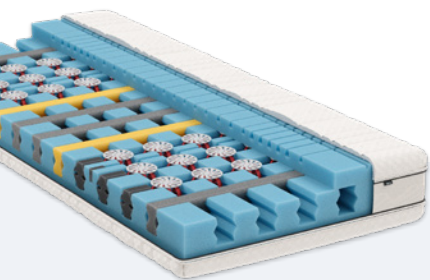

Atmungsaktiv und wohltemperiert für beste Schlafqualität: Unsere Clima Kollektion

Wir atmen rund 20'000 Mal am Tag und unsere Matratzen atmen mit.
Unsere Clima-Produkte sorgen mit einem ausgeklügelten Belüftungssystem
aus atmungsaktiven Materialien für bestes Schlafklima.

ClimaFine Die Klimamatratze der Extraklasse.

- Weiche, punktelastische Oberfläche, Premium-Kaltschaum und TBS-Federelemente für eine ausgewogene Körperlagerung
- ViscoAir-Einleger entlasten besonders im Schulterbereich

Preise *		80/90	95	100	120	140	160	180	200
Länge/Breite in cm (Höhe: 26 cm)	190/200/210	2340.-	2799.-	2916.-	3501.-	4104.-	4689.-	5340.-	5859.-
	220	2799.-	3033.-	3267.-	3969.-	4896.-	5598.-	6318.-	7047.-

Artikel-Nr. soft: H1246 | medium: H1247 | dura: H1248 | extra dura: H1249

ClimaPro Die Klimamatratze für alle.

- Angenehmes Schlafklima und ausgeglichene Stützung in jeder Lage
- TBS-Federelemente zur Entlastung der Schultern

Preise *		80/90	95	100	120	140	160	180	200
Länge/Breite in cm (Höhe: 22 cm)	190/200/210	1390.-	1665.-	1737.-	2079.-	2448.-	2790.-	3190.-	3483.-
	220	1665.-	1809.-	1944.-	2358.-	2916.-	3330.-	3762.-	4194.-

Artikel-Nr. soft: H1237 | medium: H1238 | dura: H1239

ClimaLuxe Die bestverkaufte BICO Matratze.

- Das bewährte Bettklima für einen erholsamen Schlaf
- TBS-Federelemente entlasten den Schulter- und Hüftbereich, stützen die Wirbelsäule und sorgen für eine entspannte Körperlagerung

Preise *		80/90	95	100	120	140	160	180	200
Länge/Breite in cm (Höhe: 24 cm)	190/200/210	1840.-	2205.-	2295.-	2754.-	3240.-	3699.-	4190.-	4617.-
	220	2205.-	2394.-	2574.-	3123.-	3861.-	4410.-	4977.-	5553.-

Artikel-Nr. soft: H1240 | medium: H1241 | dura: H1242