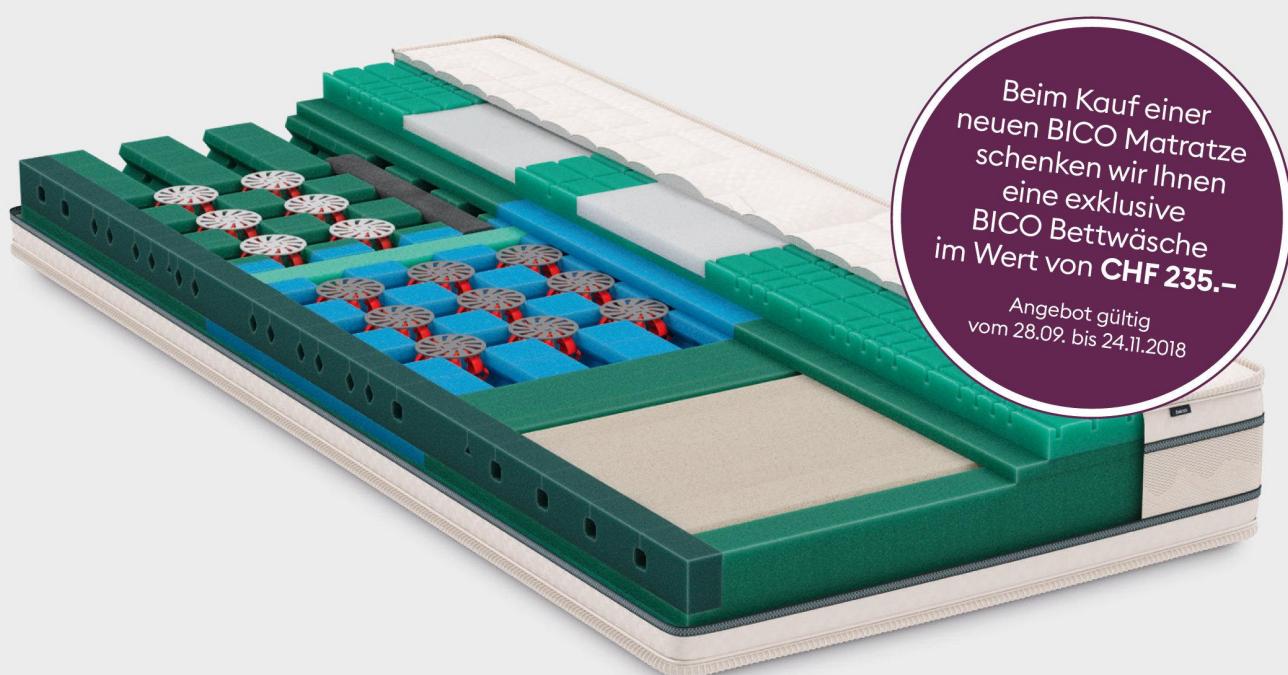

In diesem schönen Schauspiel erkennt man,  
wie essentiell die Nachtruhe ist.

Wir von BICO wollen,  
dass Sie zu Ihrem besten Schlaf finden.

Für ä tüüfä gsundä Schlaaf.®

**bico**  
SWISS SINCE 1861

# Die Zukunft des Schlafs: die neuen BICO Matratzenlinien.

Das komfortable Liegegefühl lässt Sie auf einer Wolke schweben, die jede Faser Ihres Körpers optimal einbettet.

## MasterLuxe

Das Meisterstück von BICO revolutioniert den Liegekomfort. Damit Sie im Schlaf allerbeste Ergonomie in allen Lagen und optimale Regeneration Ihres Körpers geniessen, haben wir die neue Butterfly®-Technologie entwickelt. Die ganze Matratze ist eine perfekte Synthese aus Ergonomie und Klima. Die Hülle Masterwool Deluxe mit swisswool aus atmungsaktiver Schafschurwolle und einer Hightech-Faser ist die Krönung: So weich wie Cashmere, so effektiv wie swisswool.