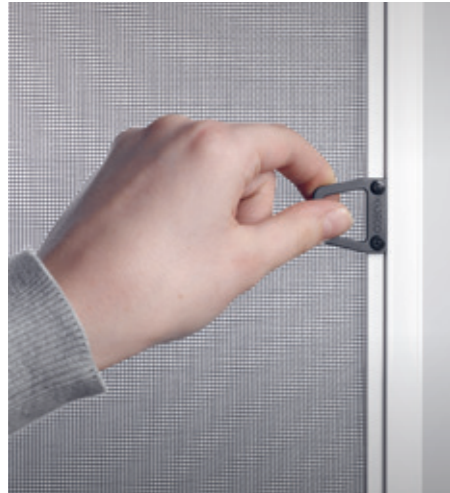

Zwei voreinander liegende Stoffbahnen, die abwechselnd transparent und blickdicht gewebt sind, sorgen für einen dekorativen und effektiven Schutz vor blendenden Sonnenstrahlen.

Dank stabiler Montageclips können die Rollos mit einem Trägerprofil oder mit einer schützenden Kassette einfach und variabel an Wand oder Decke positioniert werden. Damit eignen sie sich sowohl für eine Wand- als auch für eine Deckenmontage. Über eine Welle mit leichtgängigem Kettenzug kannst Du zudem die Höhe des Behangs stufenlos positionieren, um den Lichteinfall optimal zu steuern.

ZEITLOS UND STILVOLL

Ganz gleich, welchen der insgesamt 60 Beiz- oder Decktöne Du wählst, Shutters integrieren sich hervorragend in Deine Einrichtung - von skandinavischem Flair bis zum Kolonialstil. Je nachdem, welchen Stil Du wählst - und ob Du Dich für 47 mm, 63 mm oder 89 mm breite Lamellen entscheidest.

DRAUSSEN

Insektenschutz

DIE SCHÖNSTE ZEIT DES JAHRES

Es ist Frühling. Die Natur erwacht. Bienen, Hummeln und Co. summen und brummen von einer Blüte zur nächsten. Mücken und Fliegen schwärmen aus, um in Deine vier Wände zu gelangen. Mithilfe von KADECO bleiben die Plagegeister dort, wo sie hingehören: draußen. Damit Du die schönste Zeit des Jahres immer und überall genießen kannst, funktioniert der Insektenschutz in allen Formen und an nahezu allen Fenstern - ganz gleich, ob aus Holz, Kunststoff oder Aluminium.

LICHT UND LUFT REIN, INSEKTEN RAUS!

Spinnen, Käfer und Mäuse gehören ebenso wenig in Deine Räume wie Laub und Schmutz. Damit nur noch frische Luft und Licht in Dein Zuhause kommen, gibt es für jedes Fenster und jede Tür die passende Insektenschutzlösung - vom Dach über die Küche und Terrasse bis hin zum Keller. Als besonders praktisch erweisen sich die vielfältigen Bedienungsoptionen, die Insektenschutz immer dann ermöglichen, wenn man ihn braucht.