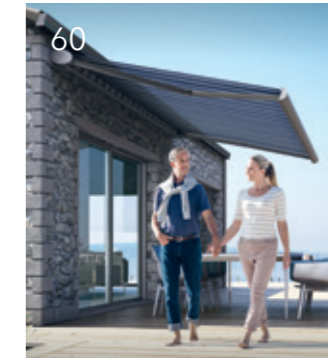

DRINNEN

- 12 Klassisches Plissee
- 16 Wabenplissee
- 20 MOTION
- 22 Klassisches Rollo
- 26 VarioRollo
- 28 Flächenvorhang
- 32 INTERVIEW
  ULF KATTELMANN
- 34 Filzjalousie
- 38 Aluminium-Jalousie
- 40 Lamellenvorhang
- 44 INTERVIEW
  MARGARETHA RUNKSMEIER
- 46 Shutters

DRAUSSEN

- 52 Insektenschutz
- 56 Terrassenmarkisen
- 58 Design-Markise 110
- 60 Markise 360
- 62 Markise 380
- 66 Wintergartenmarkisen
- 68 Überglassmarkise 520
- 70 INTERVIEW
  GORDON BUCKSCH
- 72 Freistehende Markisen
- 76 Pergola 690
- 80 Fallarmmarkise 790
  Halbkassettenmarkise 210
- 82 Senkrechtmarkise
- 84 Somfy
- 86 Senkrechtmarkise 836
- 90 Scherenarmmarkise 186